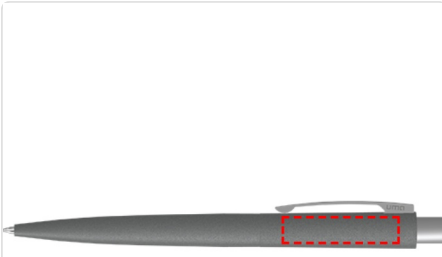

UMA - LUMOS STONE PEN - Dark Grey

- Laser engraving

Area Width: 35 mm

Area Height: 6 mm