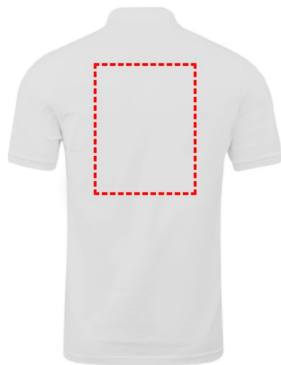

# SANTHOME SECURE Polo Shirt (Anti-microbial)

---

BACK

- Digital Transfer

**Area Width:** 200 mm  
**Area Height:** 270 mm

BACK

- Digital Transfer

**Area Width:** 200 mm  
**Area Height:** 270 mm

BACK

- Digital Transfer

**Area Width:** 200 mm  
**Area Height:** 270 mm

BACK

- Digital Transfer

**Area Width:** 200 mm  
**Area Height:** 270 mm

CHEST

- Digital Transfer
- Embroidery

**Area Width:** 100 mm  
**Area Height:** 100 mm

CHEST

- Digital Transfer
- Embroidery

**Area Width:** 100 mm  
**Area Height:** 100 mm

CHEST

- Digital Transfer
- Embroidery

**Area Width:** 100 mm  
**Area Height:** 100 mm

BACK

- Digital Transfer

**Area Width:** 200 mm  
**Area Height:** 270 mm

CHEST

- Digital Transfer
- Embroidery

**Area Width:** 100 mm  
**Area Height:** 100 mm