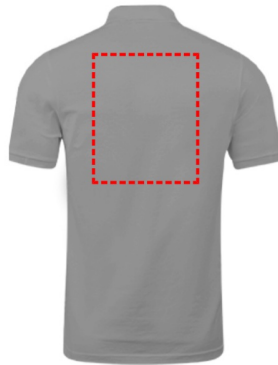

# SANTHOME SECURE Polo Shirt (Anti-microbial)

---

BACK

- Digital Transfer

**Area Width:** 200 mm  
**Area Height:** 270 mm

BACK

- Digital Transfer

**Area Width:** 200 mm  
**Area Height:** 270 mm

BACK

- Digital Transfer

**Area Width:** 200 mm  
**Area Height:** 270 mm

BACK

- Digital Transfer

**Area Width:** 200 mm  
**Area Height:** 270 mm

CHEST

- Digital Transfer
- Embroidery

**Area Width:** 100 mm  
**Area Height:** 100 mm

CHEST

- Digital Transfer
- Embroidery

**Area Width:** 100 mm  
**Area Height:** 100 mm

CHEST

- Digital Transfer
- Embroidery

**Area Width:** 100 mm  
**Area Height:** 100 mm

BACK

- Digital Transfer

**Area Width:** 200 mm  
**Area Height:** 270 mm

CHEST

- Digital Transfer
- Embroidery

**Area Width:** 100 mm  
**Area Height:** 100 mm