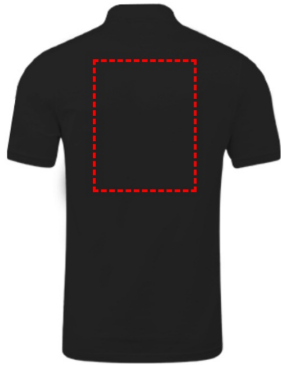

# SANTHOME SECURE Polo Shirt (Anti-microbial)

---

BACK

- Digital Transfer

**Area Width:** 200 mm  
**Area Height:** 270 mm

BACK

- Digital Transfer

**Area Width:** 200 mm  
**Area Height:** 270 mm

BACK

- Digital Transfer

**Area Width:** 200 mm  
**Area Height:** 270 mm

BACK

- Digital Transfer

**Area Width:** 200 mm  
**Area Height:** 270 mm

CHEST

- Digital Transfer
- Embroidery

**Area Width:** 100 mm  
**Area Height:** 100 mm

CHEST

- Digital Transfer
- Embroidery

**Area Width:** 100 mm  
**Area Height:** 100 mm

CHEST

- Digital Transfer
- Embroidery

**Area Width:** 100 mm  
**Area Height:** 100 mm

BACK

- Digital Transfer

**Area Width:** 200 mm  
**Area Height:** 270 mm

CHEST

- Digital Transfer
- Embroidery

**Area Width:** 100 mm  
**Area Height:** 100 mm