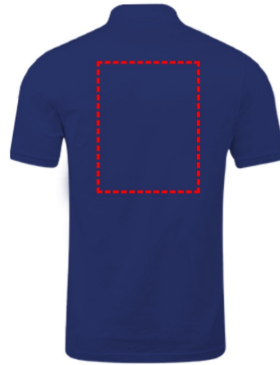

# SANTHOME SECURE Polo Shirt (Anti-microbial)

---

BACK

- Digital Transfer

**Area Width:** 200 mm  
**Area Height:** 270 mm

BACK

- Digital Transfer

**Area Width:** 200 mm  
**Area Height:** 270 mm

BACK

- Digital Transfer

**Area Width:** 200 mm  
**Area Height:** 270 mm

BACK

- Digital Transfer

**Area Width:** 200 mm  
**Area Height:** 270 mm

CHEST

- Digital Transfer
- Embroidery

**Area Width:** 100 mm  
**Area Height:** 100 mm

CHEST

- Digital Transfer
- Embroidery

**Area Width:** 100 mm  
**Area Height:** 100 mm

CHEST

- Digital Transfer
- Embroidery

**Area Width:** 100 mm  
**Area Height:** 100 mm

BACK

- Digital Transfer

**Area Width:** 200 mm  
**Area Height:** 270 mm

CHEST

- Digital Transfer
- Embroidery

**Area Width:** 100 mm  
**Area Height:** 100 mm