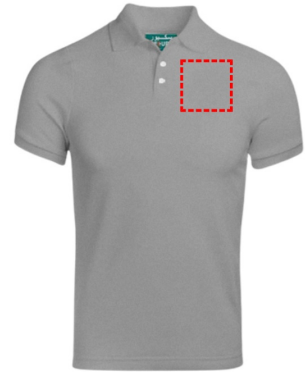

# SANTHOME SECURE Polo Shirt (Anti-microbial)

---

BACK

- Digital Transfer

**Area Width:** 200 mm  
**Area Height:** 270 mm

BACK

- Digital Transfer

**Area Width:** 200 mm  
**Area Height:** 270 mm

BACK

- Digital Transfer

**Area Width:** 200 mm  
**Area Height:** 270 mm

BACK

- Digital Transfer

**Area Width:** 200 mm  
**Area Height:** 270 mm

CHEST

- Digital Transfer
- Embroidery

**Area Width:** 100 mm  
**Area Height:** 100 mm

CHEST

- Digital Transfer
- Embroidery

**Area Width:** 100 mm  
**Area Height:** 100 mm

CHEST

- Digital Transfer
- Embroidery

**Area Width:** 100 mm  
**Area Height:** 100 mm

BACK

- Digital Transfer

**Area Width:** 200 mm  
**Area Height:** 270 mm

CHEST

- Digital Transfer
- Embroidery

**Area Width:** 100 mm  
**Area Height:** 100 mm